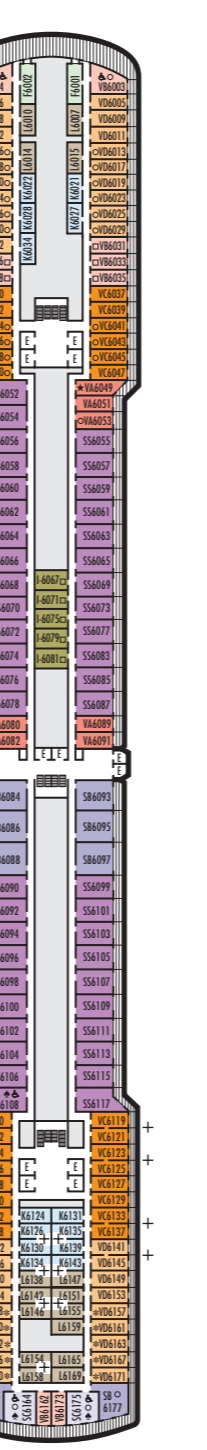

メインデッキ  
客室番号 1001-1127

ローワープロムナードデッキ

プロムナードデッキ

アッパープロムナードデッキ  
客室番号 4001-4185

ベランダデッキ  
客室番号 5001-5191

アッパーベランダデッキ  
客室番号 6001-6177

ロattelダムデッキ  
客室番号 7001-7151

ナビゲーションデッキ  
客室番号 8001-8147

リドデッキ

オブゼーションデッキ  
客室番号 10001-10026

スポーツデッキ

### MS WESTERDAM (ウェステルダム)

### MS ZUIDERDAM (ザイデルダム)

デッキプラン & 客室  
客室はカテゴリにより色分けされており、各客室はカテゴリを表すアルファベットと客室番号で識別されています。全ての客室にオンデマンド映画とプログラムを提供するインタラクティブLEDテレビ、多重チャンネル音楽、ミニバー、小型の金庫、データポート、電話が備わっています。

**重要なお知らせ:** 同じカテゴリでも家具の配置や設備が異なる客室がございます。デッキプラン上の客室の記号は下記の客室の説明と異なる点を示しています。