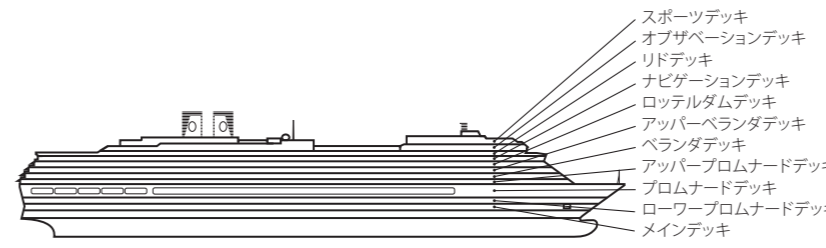

#### 船の仕様と施設

- 乗客数 1,964人
- 乗組員数 812人
- 総トン数 82,305トン
- 全長 285m
- デッキ数 11
- 周回可能なプロムナードデッキ
- レストラン&カフェ 6ヶ所
- エンターテインメント会場 8ヶ所
- ラウンジバー 10ヶ所
- 屋外プール2ヶ所(うち1ヶ所は開閉式ガラス屋根付)
- スパ&サロ
- フィットネスセンター
- スイートルラウンジ
- 免税店
- 図書室/インターネットカフェ
- 船内Wi-Fiアクセス
- カジノ
- スポーツコート