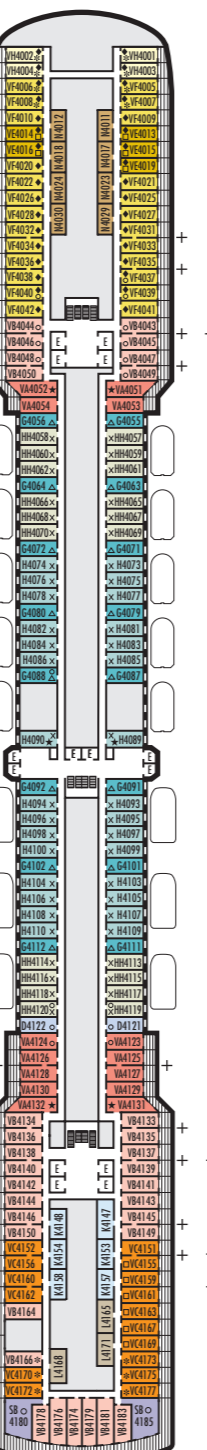

メインデッキ  
客室番号 1001-1127

ローワープロムナードデッキ

プロムナードデッキ

アッパープロムナードデッキ  
客室番号 4001-4185

ベランダデッキ  
客室番号 5001-5191

アッパーベランダデッキ  
客室番号 6001-6177

ロattelダムデッキ  
客室番号 7001-7151

ナビゲーションデッキ  
客室番号 8001-8147

リドデッキ

オブゼーションデッキ  
客室番号 10001-10026

スポーツデッキ

### MS WESTERDAM (ウェステルダム)

### MS ZUIDERDAM (ザイデルダム)

デッキプラン & 客室  
客室はカテゴリにより色分けされており、各客室はカテゴリを表すアルファベットと客室番号で識別されています。全ての客室にオンデマンド映画とプログラムを提供するインタラクティブLEDテレビ、多重チャンネル音楽、ミニバー、小型の金庫、データポート、電話が備わっています。

**重要なお知らせ:** 同じカテゴリでも家具の配置や設備が異なる客室がございます。デッキプラン上の客室の記号は下記の客室の説明と異なる点を示しています。