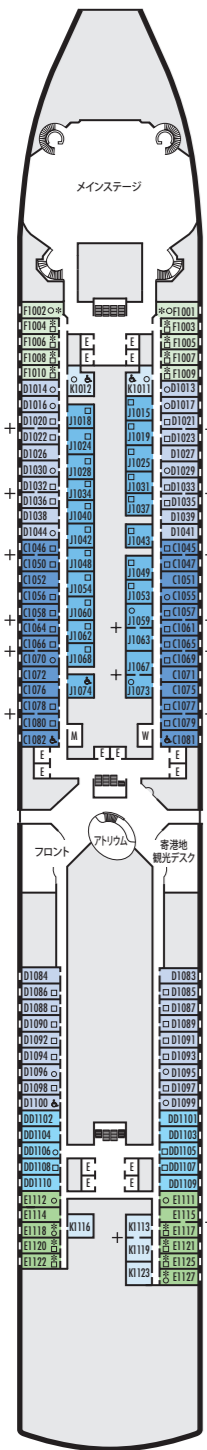

メインデッキ  
客室番号 1001-1127

ローワープロムナードデッキ

プロムナードデッキ

アッパープロムナードデッキ  
客室番号 4001-4185

ベランダデッキ  
客室番号 5001-5191

アッパーベランダデッキ  
客室番号 6001-6177

ロattelダムデッキ  
客室番号 7001-7151

ナビゲーションデッキ  
客室番号 8001-8147

リドデッキ

オブゼーションデッキ  
客室番号 10001-10026

スポーツデッキ

### MS WESTERDAM (ウェステルダム)

### MS ZUIDERDAM (ザイデルダム)

デッキプラン & 客室  
客室はカテゴリにより色分けされており、各客室はカテゴリを表すアルファベットと客室番号で識別されています。全ての客室にオンデマンド映画とプログラムを提供するインタラクティブLEDテレビ、多重チャンネル音楽、ミニバー、小型の金庫、データポート、電話が備わっています。

**重要なお知らせ:** 同じカテゴリでも家具の配置や設備が異なる客室がございます。デッキプラン上の客室の記号は下記の客室の説明と異なる点を示しています。