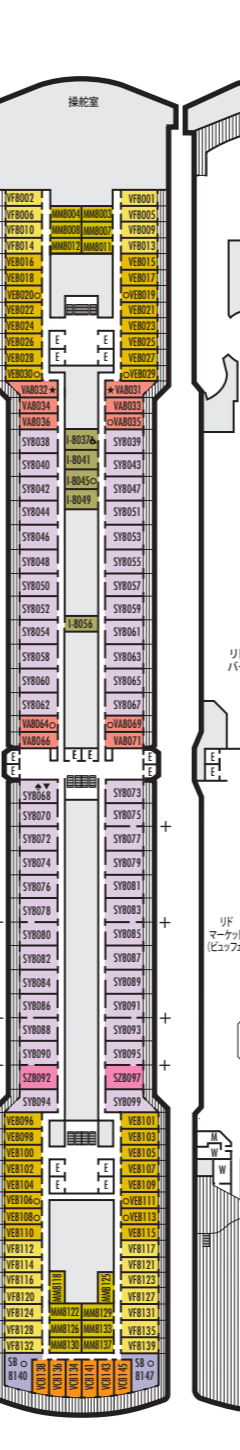

メインデッキ  
客室番号 1001-1127

ローワープロムナードデッキ

プロムナードデッキ

アッパープロムナードデッキ  
客室番号 4001-4185

ベランダデッキ  
客室番号 5001-5191

アッパーベランダデッキ  
客室番号 6001-6177

ロattelダムデッキ  
客室番号 7001-7151

ナビゲーションデッキ  
客室番号 8001-8147

リドデッキ

オブゼーションデッキ  
客室番号 10001-10026

スポーツデッキ

### MS WESTERDAM (ウェステルダム)

### MS ZUIDERDAM (ザイデルダム)

デッキプラン & 客室  
客室はカテゴリにより色分けされており、各客室はカテゴリを表すアルファベットと客室番号で識別されています。全ての客室にオンデマンド映画とプログラムを提供するインタラクティブLEDテレビ、多重チャンネル音楽、ミニバー、小型の金庫、データポート、電話が備わっています。

**重要なお知らせ:** 同じカテゴリでも家具の配置や設備が異なる客室がございます。デッキプラン上の客室の記号は下記の客室の説明と異なる点を示しています。