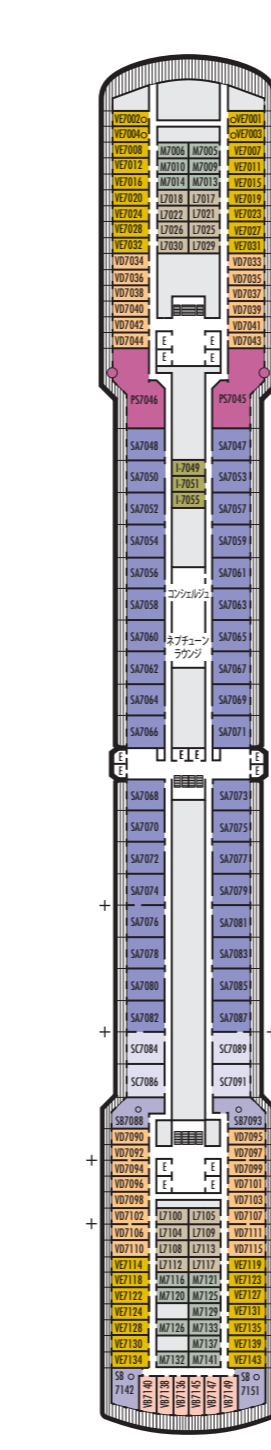

メインデッキ  
客室番号 1001-1127

ローワープロムナードデッキ

プロムナードデッキ

アッパープロムナードデッキ  
客室番号 4001-4185

ベランダデッキ  
客室番号 5001-5191

アッパーベランダデッキ  
客室番号 6001-6177

ロattelダムデッキ  
客室番号 7001-7151

ナビゲーションデッキ  
客室番号 8001-8147

リドデッキ

オブゼーションデッキ  
客室番号 10001-10026

スポーツデッキ

### MS WESTERDAM (ウェステルダム)

### MS ZUIDERDAM (ザイデルダム)

デッキプラン & 客室  
客室はカテゴリにより色分けされており、各客室はカテゴリを表すアルファベットと客室番号で識別されています。全ての客室にオンデマンド映画とプログラムを提供するインタラクティブLEDテレビ、多重チャンネル音楽、ミニバー、小型の金庫、データポート、電話が備わっています。

**重要なお知らせ:** 同じカテゴリでも家具の配置や設備が異なる客室がございます。デッキプラン上の客室の記号は下記の客室の説明と異なる点を示しています。