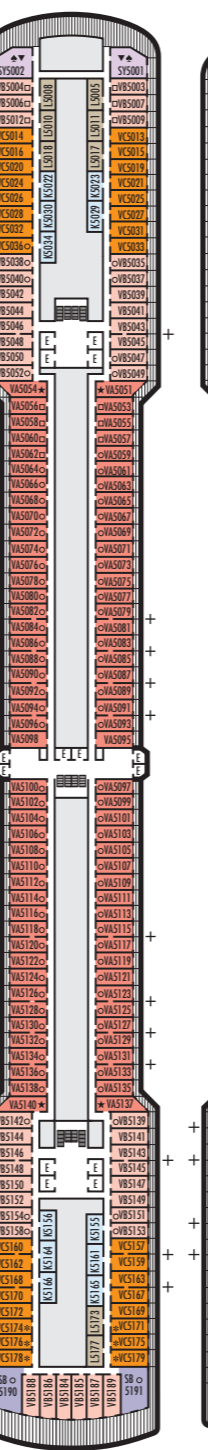

メインデッキ  
客室番号 1001-1127

ローワープロムナードデッキ

プロムナードデッキ

アッパープロムナードデッキ  
客室番号 4001-4185

ベランダデッキ  
客室番号 5001-5191

アッパーベランダデッキ  
客室番号 6001-6177

ロattelダムデッキ  
客室番号 7001-7151

ナビゲーションデッキ  
客室番号 8001-8147

リドデッキ

オブゼーションデッキ  
客室番号 10001-10026

スポーツデッキ

### MS WESTERDAM (ウェステルダム)

### MS ZUIDERDAM (ザイデルダム)

デッキプラン & 客室  
客室はカテゴリにより色分けされており、各客室はカテゴリを表すアルファベットと客室番号で識別されています。全ての客室にオンデマンド映画とプログラムを提供するインタラクティブLEDテレビ、多重チャンネル音楽、ミニバー、小型の金庫、データポート、電話が備わっています。

**重要なお知らせ:** 同じカテゴリでも家具の配置や設備が異なる客室がございます。デッキプラン上の客室の記号は下記の客室の説明と異なる点を示しています。