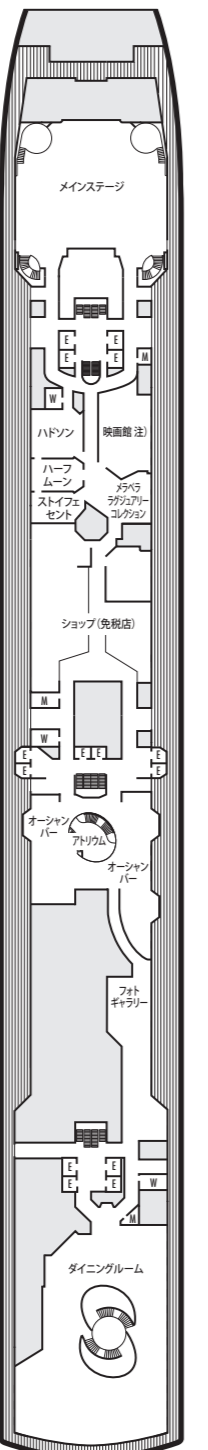

メインデッキ  
客室番号 1001-1127

ローワープロムナードデッキ

プロムナードデッキ

アッパープロムナードデッキ  
客室番号 4001-4185

ベランダデッキ  
客室番号 5001-5191

アッパーベランダデッキ  
客室番号 6001-6177

ロattelダムデッキ  
客室番号 7001-7151

ナビゲーションデッキ  
客室番号 8001-8147

リドデッキ

オブゼーションデッキ  
客室番号 10001-10026

スポーツデッキ

### MS ZUIDERDAM (ザイデルダム)

デッキプラン & 客室  
客室はカテゴリにより色分けされており、各客室はカテゴリを表すアルファベットと客室番号で識別されています。全ての客室にオンデマンド映画とプログラムを提供するインタラクティブLEDテレビ、多重チャンネル音楽、ミニバー、小型の金庫、データポート、電話が備わっています。

**重要なお知らせ:** 同じカテゴリでも家具の配置や設備が異なる客室がございます。デッキプラン上の客室の記号は下記の客室の説明と異なる点を示しています。

#### バリアフリー客室の記号について

- ♿ SC6175、SC6164は車椅子完全対応。バスタブとローレルインシャワー付き。SS6108、I-8037、VB6004、D1100、C1082、C1081、J1074、K1012、K1011は車椅子完全対応。ローレルインシャワーのみ。
- ▼ SY8068、SY5002、SY5001は車椅子完全対応。ベッドのアプローチは片側からのみ可能でローレルインシャワーのみ。
- ★ VA8032、VA8031、VA6049、VA5140、VA5137、VA5054、VA5051、VA4132、VA4131、H4090、H4089、VA4052、VA4051はベッドまで歩行可能な方向。ローレルインシャワーのみ。